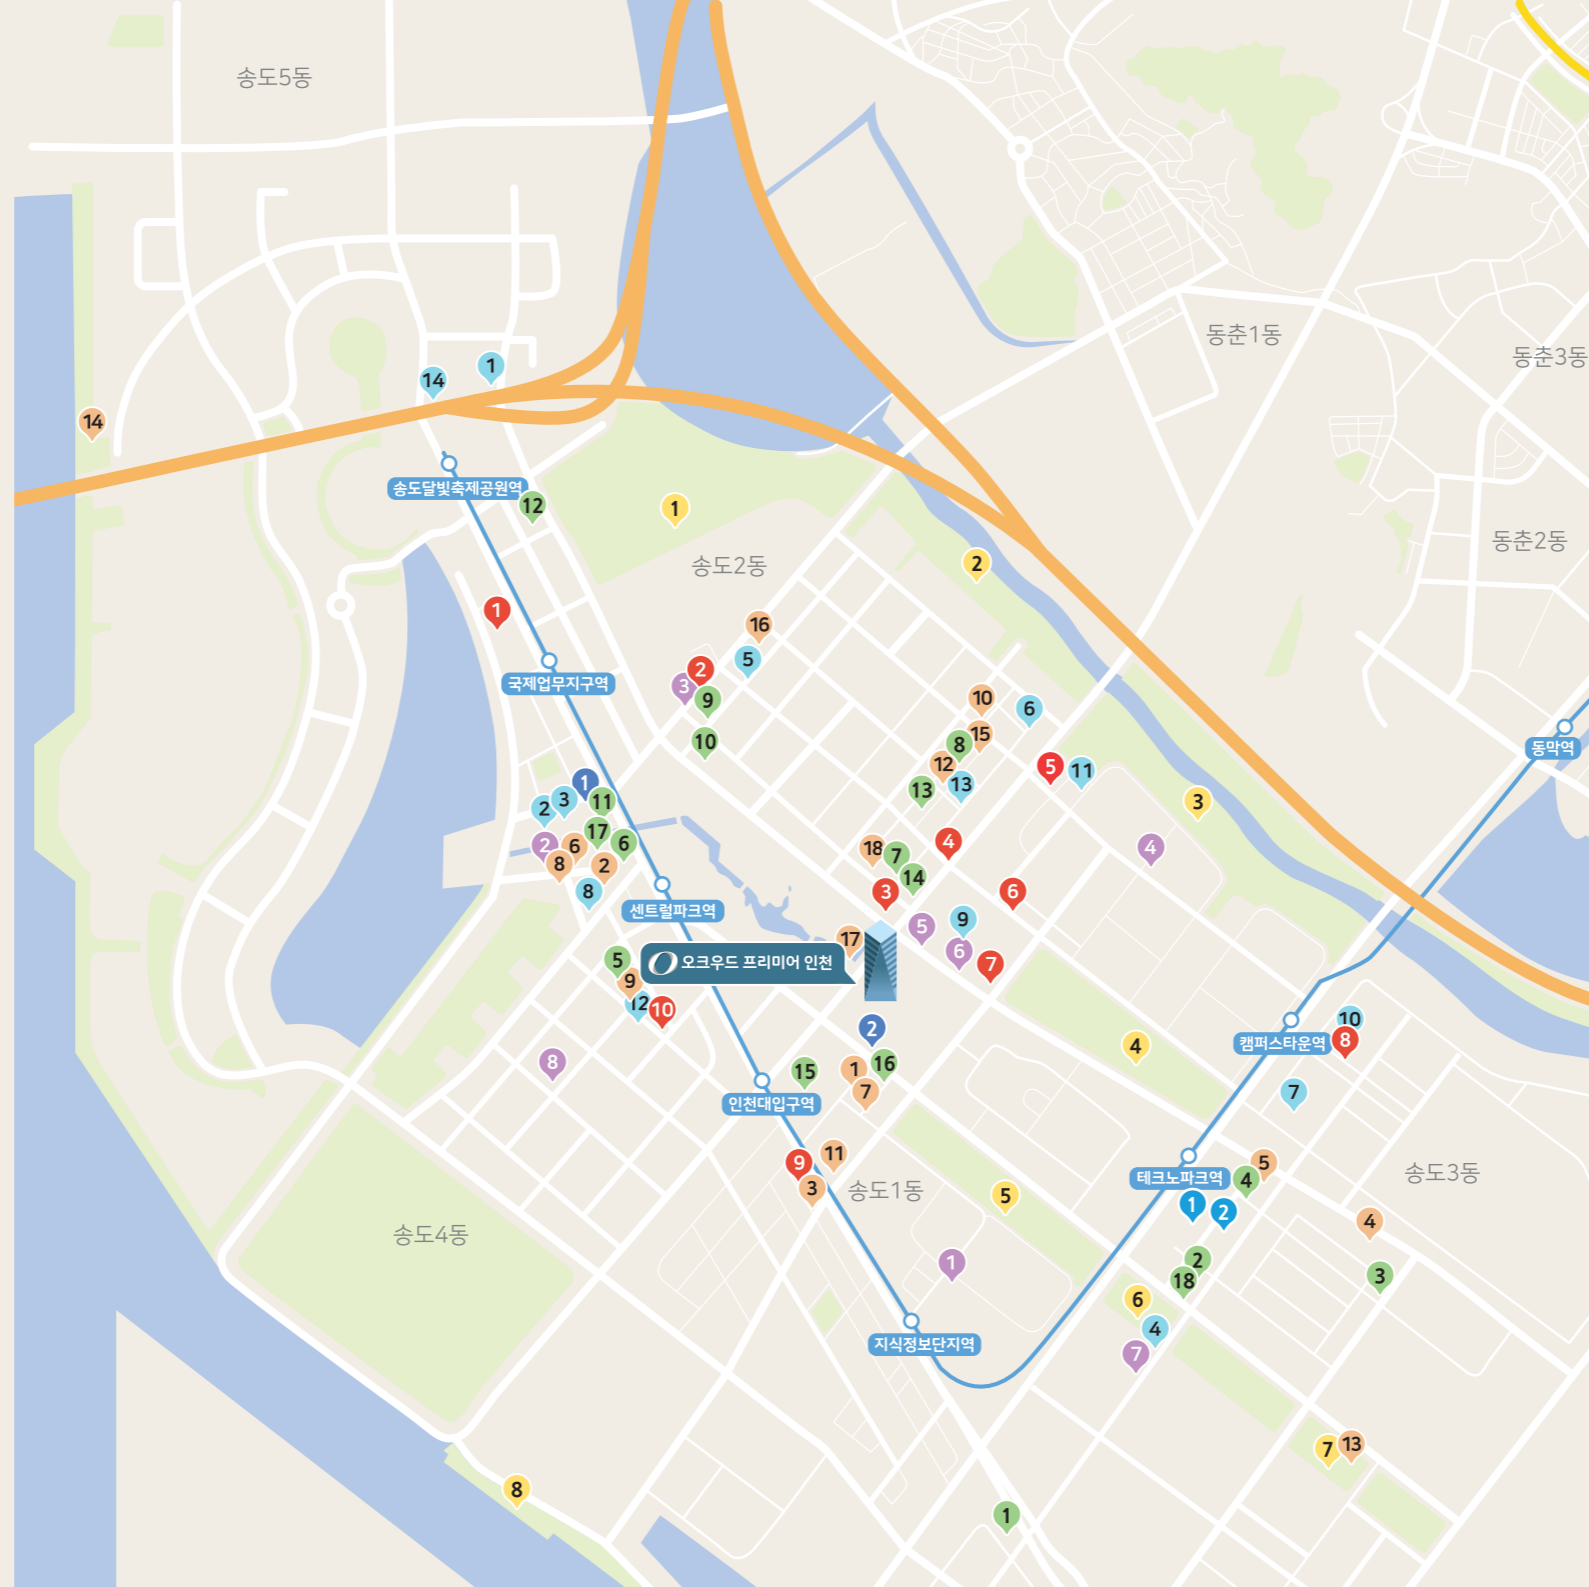

애견 동반 카페

- 1 그리다디저트**
☞ 모든공간 동반가능 ♪ 소형견 동반가능
인천타워대로132번길 30 휴먼빌파크 1층 108호
- 2 그로브인송도**
☞ 모든공간 동반가능 ♪ 소,중형견 동반가능
인천타워대로 257 아트포레 A동 108호, 109호
- 3 솔트스테인**
☞ 모든공간 동반가능 ♪ 모든크기 동반가능
하모니로178번길 6 131호, 132호
- 4 지구본 송도**
☞ 모든공간 동반가능 ♪ 모든크기 동반가능
송도과학로 56 BT센터 105호
- 5 프레피커피랩**
☞ 모든공간 동반가능 ♪ 소,중형견 동반가능
송도과학로28번길 8 146호
- 6 루엔커피로스터스**
☞ 모든공간 동반가능 ♪ 소,중형견 동반가능
인천타워대로 257 C동 2층 213,214호
- 7 오위**
☞ 모든공간 동반가능 ♪ 소형견 동반가능
인천타워대로132번길 24 모아프라자 1층 107호
- 8 오션97**
☞ 모든공간 동반가능 ♪ 모든크기 동반가능
인천타워대로 257
- 9 카스텔 베이커리 카페**
☞ 모든공간 동반가능 ♪ 소형견 동반가능
컨벤시아대로230번길 54 닥터플러스몰 2F A209호
- 10 카페샌드**
☞ 모든공간 동반가능 ♪ 소형견 동반가능
신승로 170 에이스프라자3 1층 101호
- 11 살로우커피 인천송도점**
☞ 모든공간 동반가능 ♪ 모든크기 동반가능
하모니로 158 타임스페이스 D동 104호
- 12 마음북카페**
☞ 야외공간 동반가능 ♪ 모든크기 동반가능
신승로 165-19 대경 스위트리아 2층
- 13 내일의날씨**
☞ 1층공간 동반가능 ♪ 모든크기 동반가능
송도문화로120번길 12 1,2층
- 14 롱비치커피앤브래드**
☞ 1층공간 동반가능 ♪ 모든크기 동반가능
랜드마크로 194 1층
- 15 와플칸 인천송도점**
☞ 야외공간 동반가능 ♪ 모든크기 동반가능
신승로 153 더마란츠타워 119호
- 16 갈로파커피로스터스**
☞ 모든공간 동반가능 ♪ 모든크기 동반가능
아트센터대로 107 302동 1층 154호
- 17 빵샘 센트럴파크점**
☞ 야외공간 동반가능 ♪ 모든크기 동반가능
컨벤시아대로 160 2층
- 18 커피로드뷰 인천송도점**
☞ 모든공간 동반가능 ♪ 모든크기 동반가능
해돋이로171번길 11 113호, 115호

동물병원

- 1 24시송도오케이동물의료센터**
인천타워대로 365 101동 상가 B동 3층
- 2 토비 동물병원**
아트센터대로 131 여름동 201동 211호
- 3 ACE동물병원**
센트럴로 160 판매시설 C동 1층 152,153호
- 4 미라클 동물병원**
컨벤시아대로 100
- 6 아름다운동물병원**
해돋이로 114 2층
- 7 주주동물병원**
해돋이로 107 포스코더 퍼스트월드 E동상가 11호
- 8 디오동물병원**
송도과학로27번길 55
- 9 송도글로버동물병원**
하모니로178번길 22 송도GTX센트럴 C동 2층
- 10 닥터정동물병원**
컨벤시아대로230번길 42

공원

- 1 송도센트럴파크**
컨벤시아대로 160
- 2 달빛공원**
송도동 14
- 3 새아침공원**
신승로118번길 35
- 4 해돋이공원**
해돋이로 51
- 5 미추홀공원**
해송로 59 갯벌문화관
- 6 송도누리공원**
송도동 190-1
- 7 송도도그파크**
센트럴로 350 달빛축제공원
- 8 솔찬공원**
컨벤시아대로391번길 20

쇼핑몰

- 1 현대프리미엄아울렛 송도점**
☞ 모든공간 동반가능 ♪ 모든크기 리드줄 착용
송도국제대로 123
- 2 트리플스트리트**
☞ 야외공간 동반가능 ♪ 모든크기 리드줄 착용
송도과학로16번길 33-1
- 1 최태식 반려견교육센터**
아트센터대로 203
- 2 송도 컨벤시아 스마트미스 라운지**
☞ 모든공간 동반가능 ♪ 모든크기 캐리어 탑승
센트럴로 123